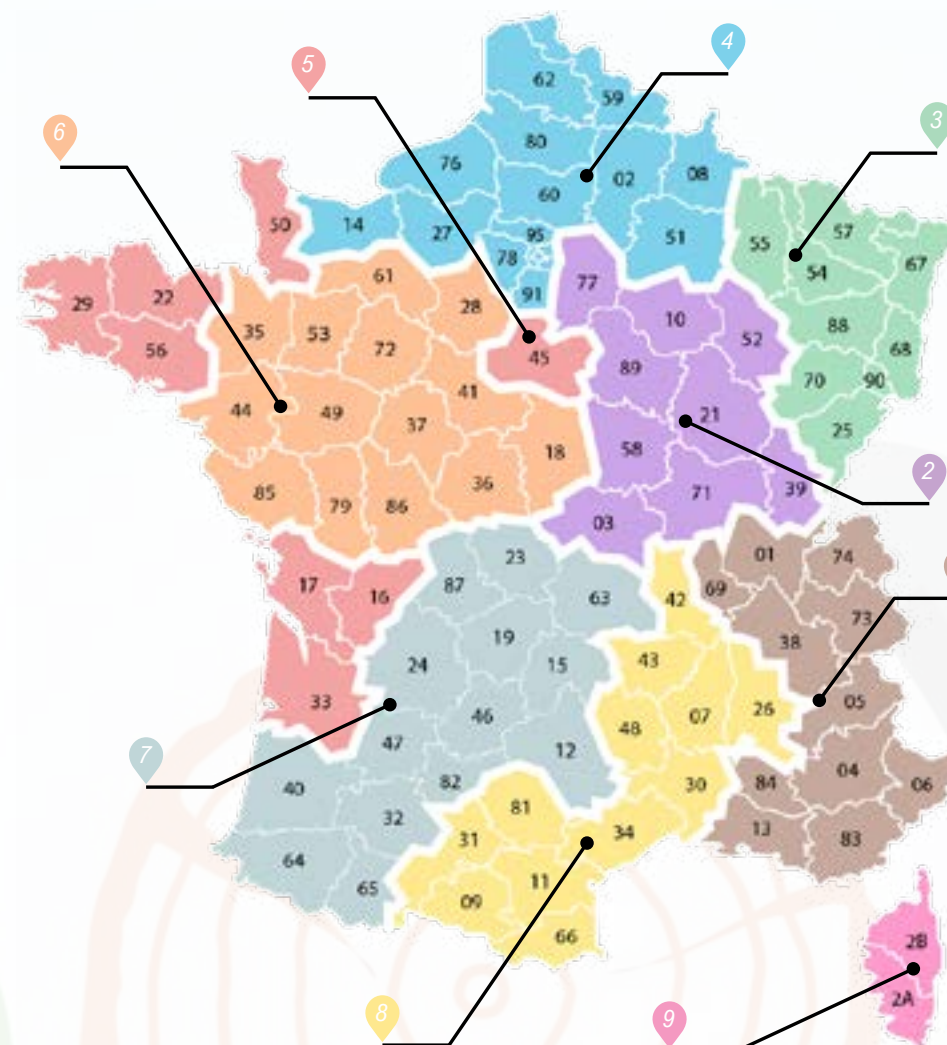

POÊLES À GRANULÉS

Prix publics HT au 1er mars 2025

	Sph'R	Sph'R XL	Eurê'K	Eurê'K XL
Combustible	16 kg	32 kg	17 kg	35 kg
Puissance nominale (kW)	3,5 - 8,4	3,5 - 8,4	6,0	8,0
Dimensions h/l/p (mm)	925 / Ø 540	1125 / Ø 540	925 / 475 / 558	1125 / 475 / 558
Poids (kg)	100	110	100	110
Sortie fumée (mm)	80	80	80	80
Rendement (%)	92	92	88	88
Classe énergétique	A+	A	A	A+
MaPrimeRénov'	Oui	Oui	Oui	Oui
flamme VERTE	7 *	7 *	7 *	7 *

Réf article / finition

Noir ●	527 213	527 233	526 251	526 261
Blanc ○	527 210	527 230	526 250	526 260
Gris anthracite ●	527 212	527 232	526 252	526 262
Rouge ●	527 211	527 231	-	-
Tarif indicatif HT	3 479 €	3 803 €	3 176 €	3 530 €
Cuivre ●	527 216	527 236	-	-
Bronze ●	527 214	527 234	-	-
Or ●	527 215	527 235	-	-
Bleu océan ●	527 217	527 237	-	-
Terre de Sienne ●	527 218	527 238	-	-
Quartz Rose ●	527 219	527 239	-	-
Tarif indicatif HT	3 719 €	4 042 €	-	-

Option WIFI

Réf Article	527 505	-	-	-
Tarif indicatif HT	186,90 €	-	-	-

Les aides et subventions peuvent évoluer selon les lois en vigueur. Veuillez vous informer préalablement auprès de nos services quant à l'éligibilité du produit.

RÉSEAU COMMERCIAL FRANCE