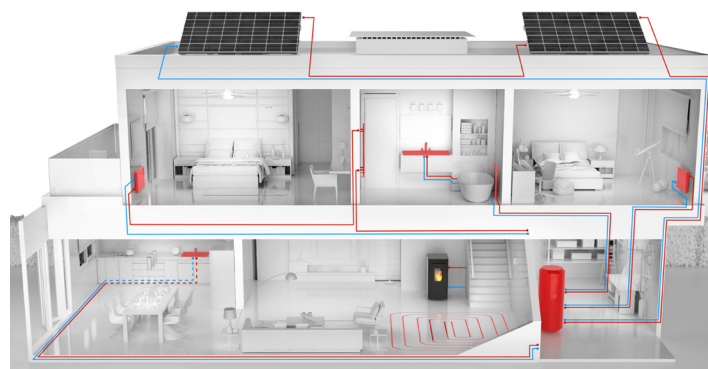

De l'intérêt du poêle HYDRO