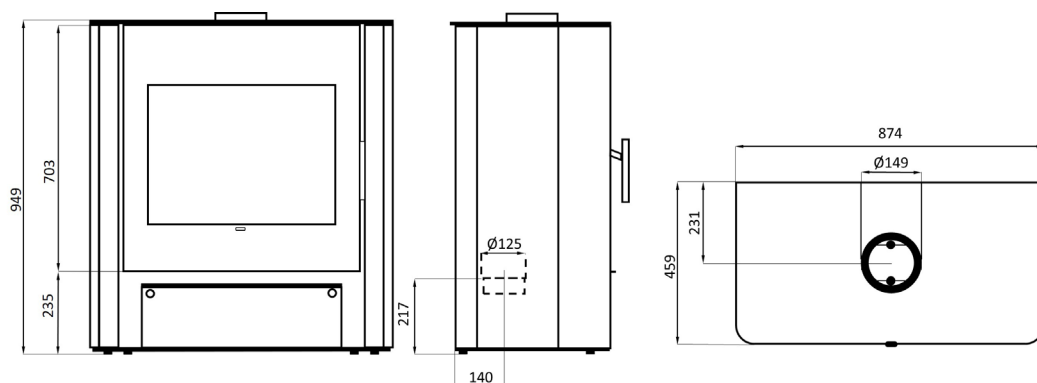

Julien & Sophie (51)

DONNÉES TECHNIQUES CONFORMÉMENT À LA NORME NF EN 13240 OU NF EN 16510
ET LA DIRECTIVE ECODESIGN 2022

	U. Mesure	SOLIDO
Puissance nominale totale	kW	10,9
Puissance bouilleur	kW	7,6
Puissance rayonnement	kW	3,3
Rendement à puissance nominale	%	79
Longueur de bûches	mm	330
ns - Efficacité énergétique saisonnière	%	69
Emissions de CO à 13% d'O ₂	mg/ Nm ³	586
Emissions de NOX à 13% d'O ₂	mg/ Nm ³	100
Emissions de COV à 13% d'O ₂	mg/ Nm ³	29
Emissions de poussières à 13% d'O ₂	mg/ Nm ³	22
Dimensionnement conduit de fumée		
Tirage minimum	Pa	12
Ø de la sortie des fumées	mm	150
Ø de la prise d'air externe	mm	125
T° des fumées	°C	288
Emissions de CO ₂ à 13% d'O ₂	%	10
Débit massique des fumées	g/s	10.1
Rapport d'essai	30-17258-1-T	
Dimensions		
Hauteur	mm	949
Largeur	mm	874
Profondeur	mm	459
Poids total	kg	260
Ø départ et retour	"	G3/4
Ch. de combustion		
Hauteur	mm	310
Largeur	mm	520
Profondeur	mm	300